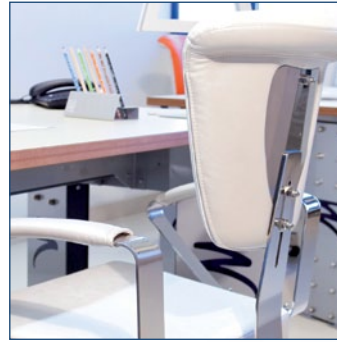

Imbottitura e rivestimento

L'imbottitura è in poliuretano espanso di densità diversificate a spessore variabile; il rivestimento è in ecopelle, disponibile in tutti i colori presenti in campionario.