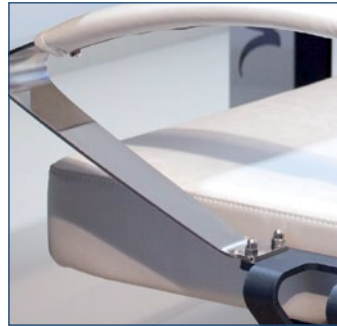

Ruote:

Questa ruota, di tipo doppio, autofrenante e piroettante, ha un diametro totale di mm. 65, con anello in gomma e inserto in acciaio. Realizzata in materiale antiurto e antiabrasione, è particolarmente adatta a superfici delicate quali parquet in legno e marmi antichi.