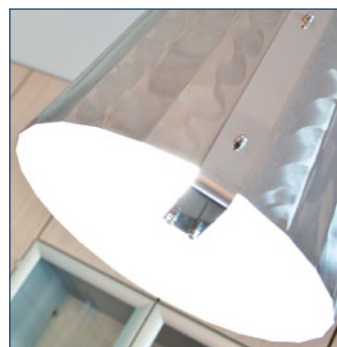

Dimensioni

Diametro alto 340 mm
Diametro basso 270 mm
Altezza 370 mm

Peso

Kg. 3,5 - 4