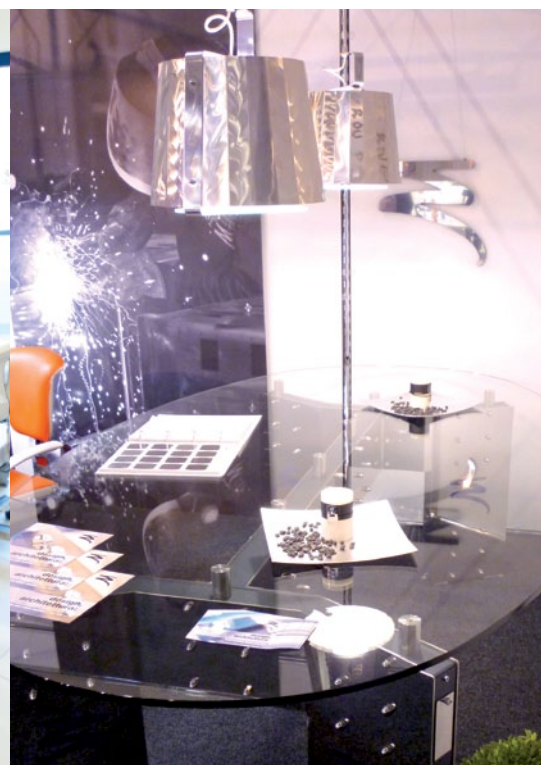

### Lampadario per ufficio: Trovatore

Elemento d'arredo elegante ed esclusivo, capace di conferire una nota originale anche all'ambiente più classico, Trovatore è una lampada a sospensione con luce diretta adatta ad illuminare tavoli e piani ampi di lavoro.

Il diffusore, in vetro satinato, gioca con i riflessi luminosi regalando un'atmosfera sofisticata.

### Materiali

Il corpo, con interno bianco smaltato, è in acciaio inox lucido, così come il supporto per la sospensione della lampada: dettaglio ricorrente in tutti gli elementi d'arredo della linea OPERA.

### Dimensioni

Diametro alto 340 mm  
Diametro basso 270 mm  
Altezza 370 mm