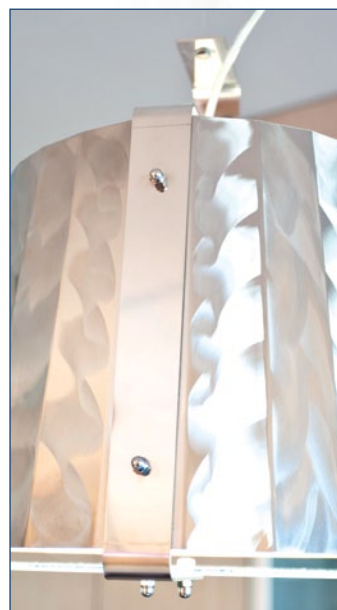

### Lampadario per ufficio: Trovatore

Elemento d'arredo elegante ed esclusivo, capace di conferire una nota originale anche all'ambiente più classico, Trovatore è una lampada a sospensione con luce diretta adatta ad illuminare tavoli e piani ampi di lavoro.

Il diffusore, in vetro satinato, gioca con i riflessi luminosi regalando un'atmosfera sofisticata.

### Materiali

Il corpo, con interno bianco smaltato, è in acciaio inox lucido, così come il supporto per la sospensione della lampada: dettaglio ricorrente in tutti gli elementi d'arredo della linea OPERA.

### Struttura

Supporto sospensione in acciaio inox lucido, corpo in vetro satinato.