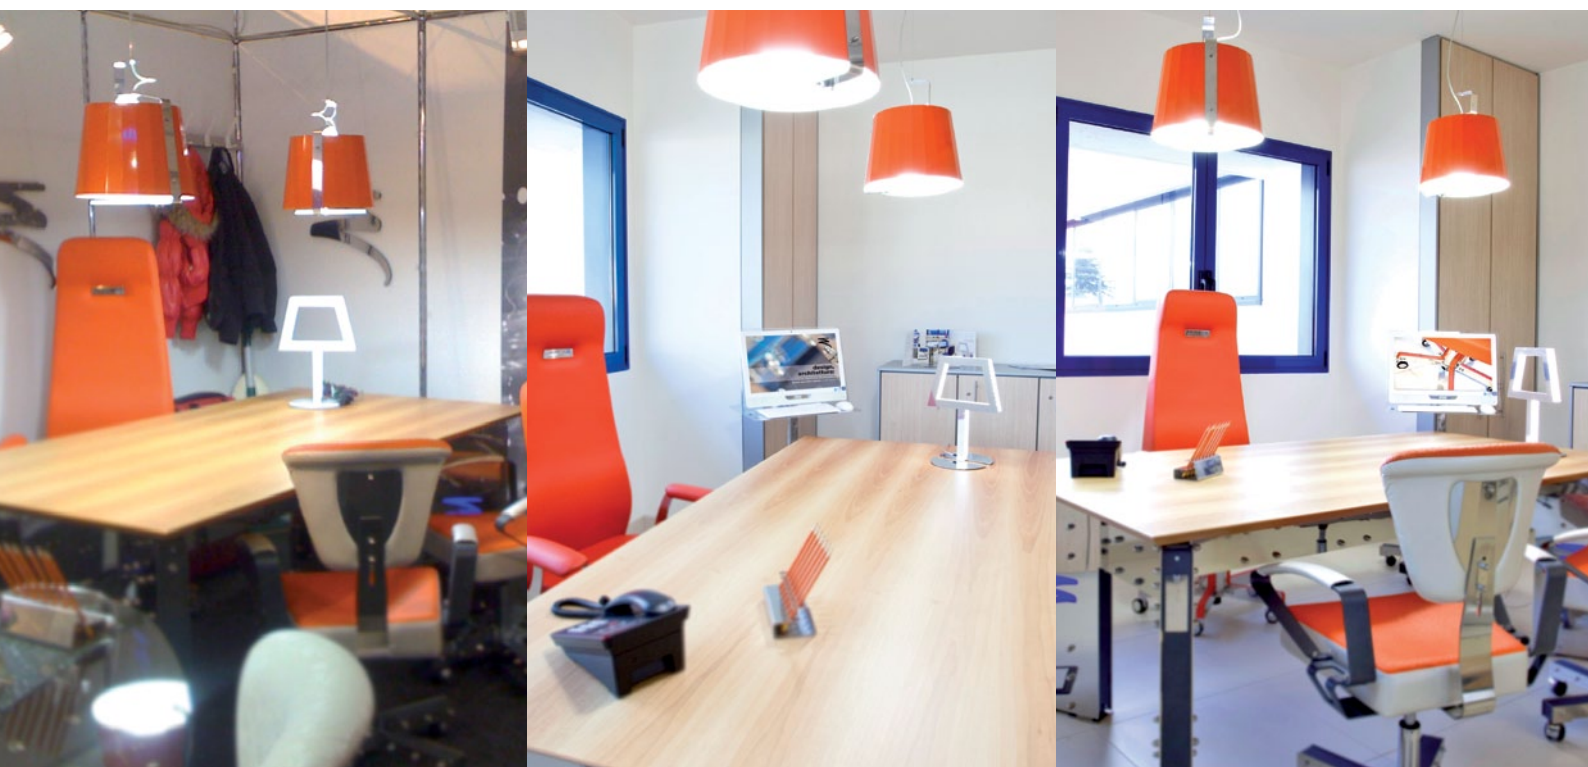

illuminazione ufficio

illuminazione ufficio: Macbeth

Macbeth è una lampada a sospensione con luce diretta, diffusore in vetro satinato. Il corpo è verniciato in due colori: l'interno è smaltato bianco, l'esterno può essere personalizzato secondo le esigenze del Cliente.

Macbeth utilizza lampadine a basso consumo con attacco Edison, e ha un'emissione di luce perfetta per illuminare tavoli e piani ampi di lavoro.

Materiali

Il supporto per la sospensione della lampada è in acciaio inox lucido, il dettaglio distintivo che ricorre in tutti gli elementi d'arredo della linea OPERA.

Struttura

Supporto sospensione in acciaio inox lucido, corpo in acciaio verniciato bicolore.

Illuminazione

Attacco Edison per vecchie e nuove tecnologie.

Dimensioni

Diametro alto 340 mm
Diametro basso 270 mm
Altezza 370 mm